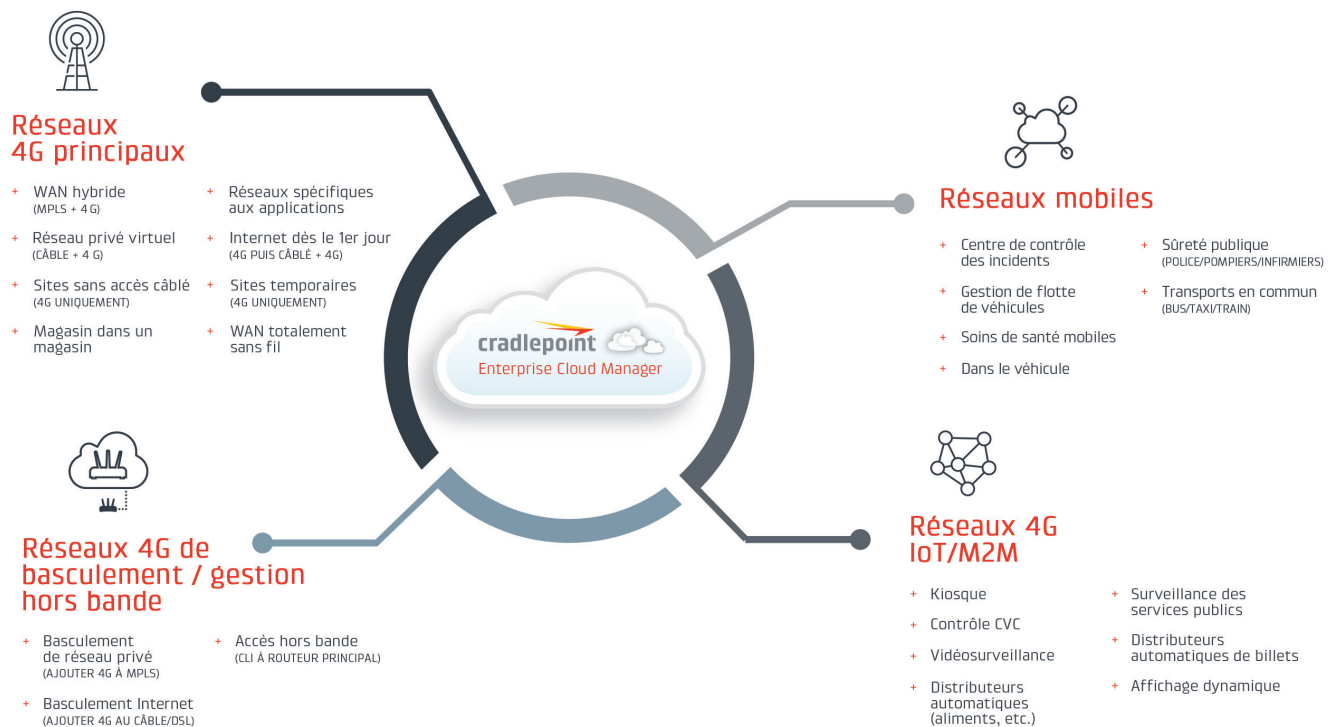

Leader des solutions de réseau 4G LTE définies par le logiciel

Pour faire face à la demande toujours croissante d'applications cloud, d'appareils mobiles et de l'Internet des Objets (IoT), les entreprises distribuées ont besoin de réseaux sécurisés qui peuvent être rapidement déployés, sont faciles à gérer et sont connectés en permanence. La plateforme multi-WAN de Cradlepoint permet aux entreprises distribuées de déployer des réseaux câblés et sans fil définis par le logiciel dans leurs installations ou par

l'intermédiaire du cloud. Ces réseaux offrent une suite de services virtualisés optimisant la disponibilité, la sécurité et l'agilité. Plus de 15 000 clients parmi les grandes entreprises, les PME et l'administration, au niveau international, dépendent de Cradlepoint pour maintenir en permanence la connexion et la protection de leurs sites essentiels, forces de travail à distance, véhicules, actifs et machines.

SOLUTIONS DE RÉSEAU 4G LTE DÉFINIES PAR LE LOGICIEL

SOLUTIONS GÉRÉES DANS LE CLOUD

Informations en temps réel à la périphérie du réseau

La gestion d'un réseau comprenant des flottes de véhicules ou des succursales dispersées sur de grandes distances exige des informations centralisées en temps réel. Cradlepoint Enterprise Cloud Manager™ (ECM) fournit ces informations de façon sécurisée via le cloud pour faciliter et accélérer les déploiements effectués par les entreprises mobiles distribuées, optimiser la fiabilité et réduire les coûts de gestion des réseaux à la périphérie.

En savoir plus : cradlepoint.com/ecm

Routage de périphérie avancé pour les réseaux de succursales

La gamme Cradlepoint AER offre aux entreprises distribuées les performances de réseau câblé et de réseau sans fil 4G avancé dont elles ont besoin pour assurer les connexions de toutes leurs succursales en toute confiance.