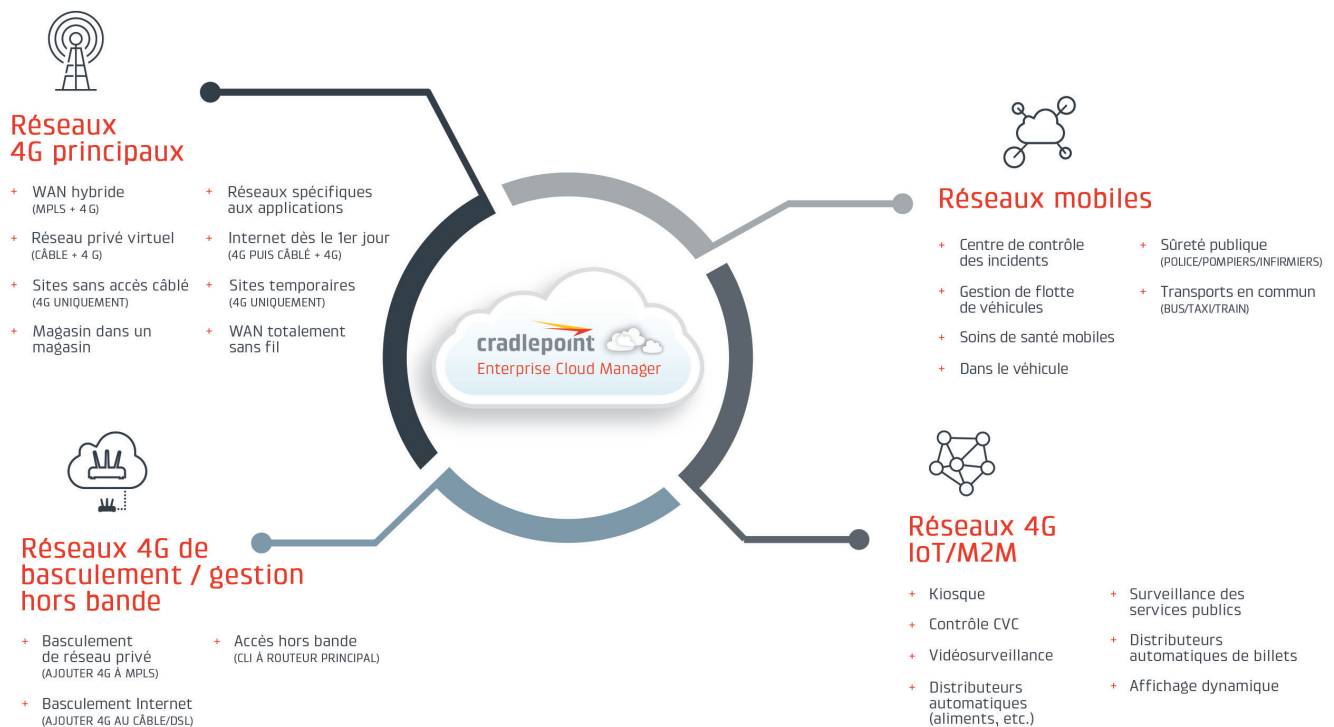

# Leader des solutions de réseau 4G LTE définies par le logiciel

Pour faire face à la demande toujours croissante d'applications cloud, d'appareils mobiles et de l'Internet des Objets (IoT), les entreprises distribuées ont besoin de réseaux sécurisés qui peuvent être rapidement déployés, sont faciles à gérer et sont connectés en permanence. La plateforme multi-WAN de Cradlepoint permet aux entreprises distribuées de déployer des réseaux câblés et sans fil définis par le logiciel dans leurs

installations ou par l'intermédiaire du cloud. Ces réseaux offrent une suite de services virtualisés optimisant la disponibilité, la sécurité et l'agilité. Plus de 15 000 clients parmi les grandes entreprises, les PME et l'administration, au niveau international, dépendent de Cradlepoint pour maintenir en permanence la connexion et la protection de leurs sites essentiels, forces de travail à distance, véhicules, actifs et machines.

## SOLUTIONS DE RÉSEAU 4G LTE DÉFINIES PAR LE LOGICIEL

## Informations en temps réel à la périphérie du réseau

La gestion d'un réseau comprenant des flottes de véhicules ou des succursales dispersées sur de grandes distances exige des informations centralisées en temps réel. Cradlepoint Enterprise Cloud Manager™ (ECM) fournit ces informations de façon sécurisée via le cloud pour faciliter et accélérer les déploiements effectués par les entreprises mobiles distribuées, optimiser la fiabilité et réduire les coûts de gestion des réseaux à la périphérie.